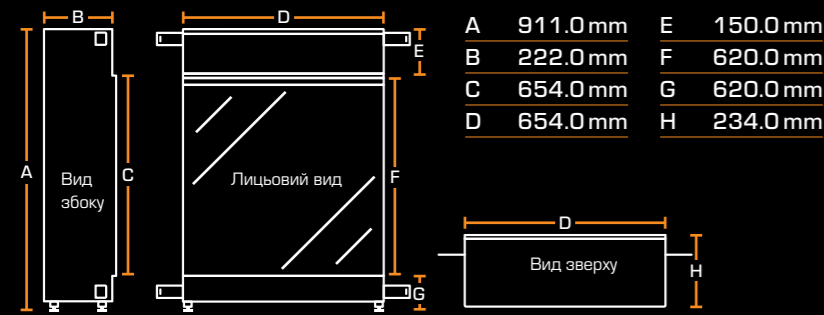

РОЗМІРИ

Ширина 2375 mm

Висота 565 mm

Глибина 311 mm

Дивіться сторінку 40 для всіх розмірів

ВСТАНОВЛЕННЯ

Одностороннє

Двостороннє

ASHURST

РОЗМІРИ

Ширина	420mm
Висота	951mm
Глибина	420mm

Дивіться сторінку 41 для всіх розмірів

РОЗМІРИ ПІЧНОЇ ТРУБИ

Ширина	Труба: 153 мм Настінний кронштейн: 200 мм
Height	695mm
Depth	253mm

скануйте, щоб дізнатися більше

HINTON

РОЗМІРИ

Ширина	595 mm
Висота	613 mm
Глибина	371.5 mm

Дивіться сторінку 41 для всіх розмірів

РОЗМІРИ ПІЧНОЇ ТРУБИ

Ширина Труба: 153 мм Настінний кронштейн: 200 мм	
Висота	695mm
Глибина	253mm

скануйте, щоб дізнатися більше

ТРИ ВАРІАНТИ КОЛЬОРІВ

Чорний

Білий

Бордовий

ДОДАТКОВА ОПЦІЯ: ПІЧНА ТРУБА

РОЗМІРИ ВИРОБУ

NEW FOREST 650SQ

A	911.0 mm	E	150.0 mm
B	222.0 mm	F	620.0 mm
C	654.0 mm	G	620.0 mm
D	654.0 mm	H	234.0 mm