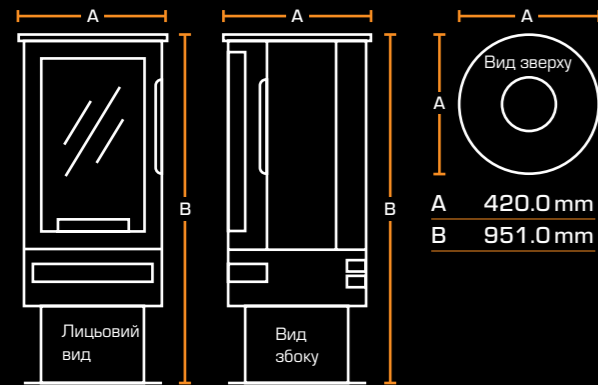

РОЗМІРИ

Ширина 2375 mm

Висота 565 mm

Глибина 311 mm

Дивіться сторінку 40 для всіх розмірів

ВСТАНОВЛЕННЯ

Одностороннє

Двостороннє

ASHURST

РОЗМІРИ

Ширина	420mm
Висота	951mm
Глибина	420mm

Дивіться сторінку 41 для всіх розмірів

РОЗМІРИ ПІЧНОЇ ТРУБИ

Ширина	Труба: 153 мм Настінний кронштейн: 200 мм
Height	695mm
Depth	253mm

скануйте, щоб дізнатися більше

KNIGHTWOOD

A	802.0 mm	F	170.0 mm
B	1521.0 mm	G	392.5 mm
C	1159.0 mm	H	725.0 mm
D	717.0 mm	I	380.0 mm
E	151.0 mm		

NEW FOREST 2400

A	2352.0 mm	F	300.0 mm
B	311.0 mm	G	55.5 mm
C	2375.0 mm	H	67.0 mm
D	565.0 mm	I	83.5 mm
E	424.0 mm		

ASHLETT INSERT

A	650.0 mm
B	490.0 mm
C	300.0 mm

РОЗМІРИ ВИРОБУ

ASHURST

BRAMSHAW

HINTON

STOVE PIPE

КОНТАКТИ