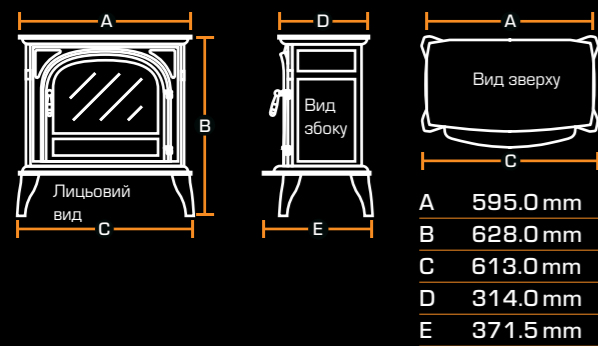

РОЗМІРИ

Ширина 2375 mm

Висота 565 mm

Глибина 311 mm

Дивіться сторінку 40 для всіх розмірів

ВСТАНОВЛЕННЯ

Одностороннє

Двостороннє

ASHURST

РОЗМІРИ

Ширина	420mm
Висота	951mm
Глибина	420mm

Дивіться сторінку 41 для всіх розмірів

РОЗМІРИ ПІЧНОЇ ТРУБИ

Ширина	Труба: 153 мм Настінний кронштейн: 200 мм
Height	695mm
Depth	253mm

скануйте, щоб дізнатися більше

KNIGHTWOOD

A	802.0 mm	F	170.0 mm
B	1521.0 mm	G	392.5 mm
C	1159.0 mm	H	725.0 mm
D	717.0 mm	I	380.0 mm
E	151.0 mm		

NEW FOREST 2400

A	2352.0 mm	F	300.0 mm
B	311.0 mm	G	55.5 mm
C	2375.0 mm	H	67.0 mm
D	565.0 mm	I	83.5 mm
E	424.0 mm		

ASHLETT INSERT

A	650.0 mm
B	490.0 mm
C	300.0 mm

РОЗМІРИ ВИРОБУ

ASHURST

BRAMSHAW

HINTON

STOVE PIPE

КОНТАКТИ