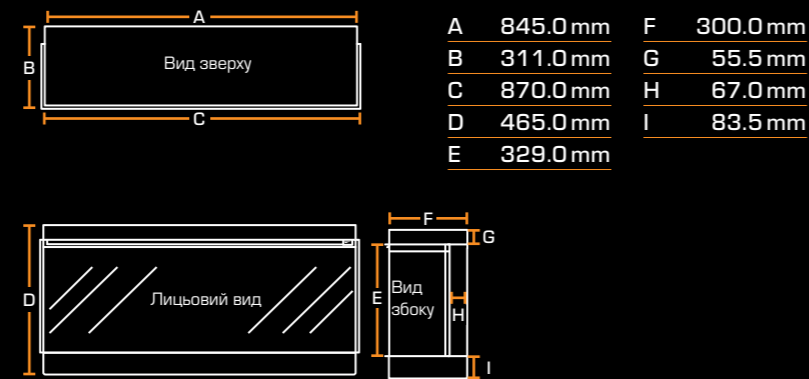

NEW FOREST 870

A	845.0 mm	F	300.0 mm
B	311.0 mm	G	55.5 mm
C	870.0 mm	H	67.0 mm
D	465.0 mm	I	83.5 mm
E	329.0 mm