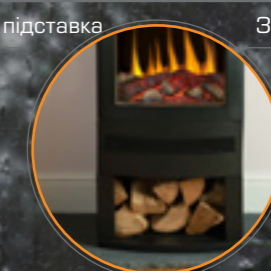

СТАНДАРТНЕ СКЛО

ТЕМНЕ СКЛО

ЕЛЕКТРИЧНІ ПІЧКИ

Ashurst Stove

Bramshaw Stove

Hinton Stove

#mybritishfire

@britishfires

#mybritishfire

ДОДАТКОВА ОПЦІЯ: ПІЧНА ТРУБА

@britishfires

BRAMSHAW

РОЗМІРИ

Ширина	400mm
Висота	788 mm; 1013 mm з підставкою
Глибина	312mm

Дивіться сторінку 41 для всіх розмірів

РОЗМІРИ ПІЧНОЇ ТРУБИ

Ширина	Труба: 153 мм Настінний кронштейн: 200 мм
Висота	695mm
Глибина	253mm

скануйте, щоб дізнатися більше

ТРИ ВАРІАНТИ НАЛАШТУВАННЯ

Основна підставка

Зберігання журналів

Настінний

ДОДАТКОВА ОПЦІЯ: ПІЧНА ТРУБА