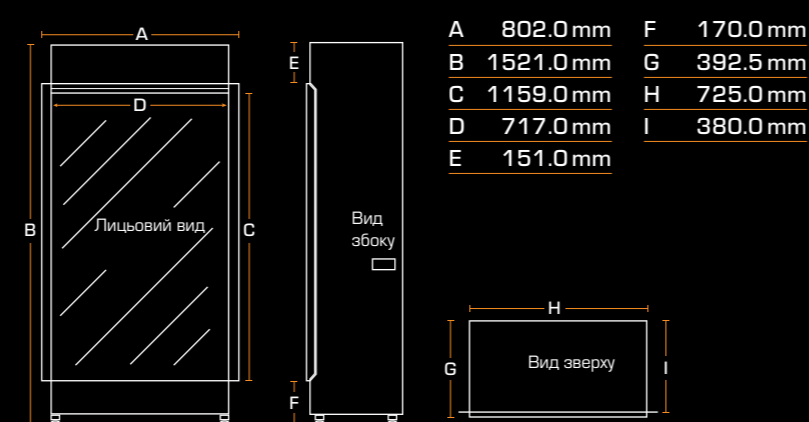

KNIGHTWOOD

A	802.0 mm	F	170.0 mm
B	1521.0 mm	G	392.5 mm
C	1159.0 mm	H	725.0 mm
D	717.0 mm	I	380.0 mm
E	151.0 mm