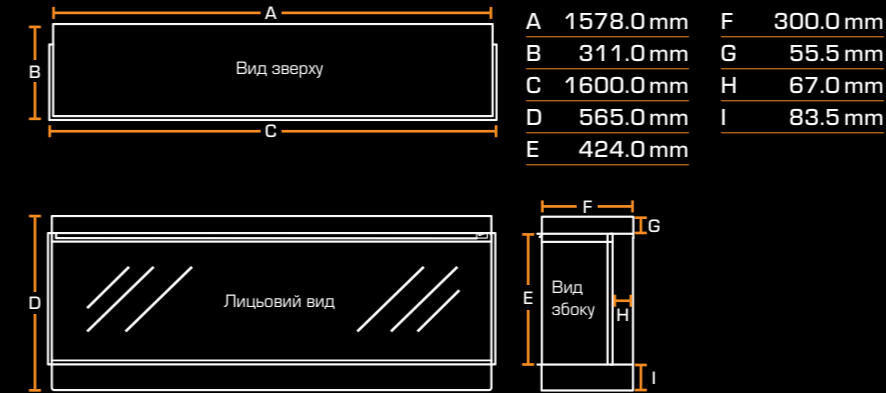

NEW FOREST 1600

A	1578.0 mm	F	300.0 mm
B	311.0 mm	G	55.5 mm
C	1600.0 mm	H	67.0 mm
D	565.0 mm	I	83.5 mm
E	424.0 mm