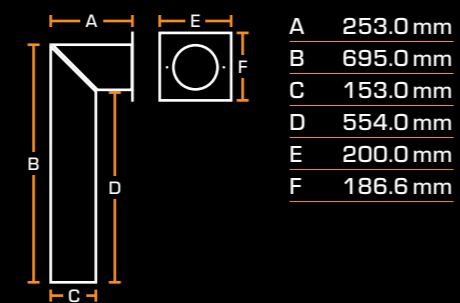

ASHLETT INSERT

A	650.0 mm
B	490.0 mm
C	300.0 mm

РОЗМІРИ ВИРОБУ

ASHURST

BRAMSHAW

HINTON

STOVE PIPE

КОНТАКТИ