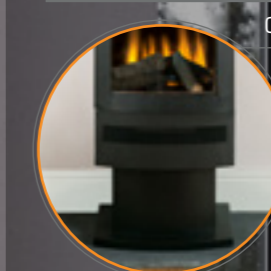

ТРИ ВАРІАНТИ НАЛАШТУВАННЯ

Основна підставка