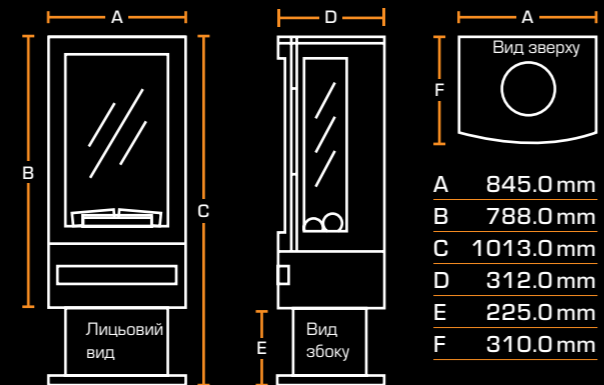

РОЗМІРИ

Ширина 2375 mm

Висота 565 mm

Глибина 311 mm

Дивіться сторінку 40 для всіх розмірів

ВСТАНОВЛЕННЯ

Одностороннє

Двостороннє

ASHURST

РОЗМІРИ

Ширина	420mm
Висота	951mm
Глибина	420mm

Дивіться сторінку 41 для всіх розмірів

РОЗМІРИ ПІЧНОЇ ТРУБИ

Ширина	Труба: 153 мм Настінний кронштейн: 200 мм
Height	695mm
Depth	253mm

скануйте, щоб дізнатися більше

KNIGHTWOOD

A	802.0 mm	F	170.0 mm
B	1521.0 mm	G	392.5 mm
C	1159.0 mm	H	725.0 mm
D	717.0 mm	I	380.0 mm
E	151.0 mm		

NEW FOREST 2400

A	2352.0 mm	F	300.0 mm
B	311.0 mm	G	55.5 mm
C	2375.0 mm	H	67.0 mm
D	565.0 mm	I	83.5 mm
E	424.0 mm		

ASHLETT INSERT

A	650.0 mm
B	490.0 mm
C	300.0 mm

РОЗМІРИ ВИРОБУ

ASHURST

BRAMSHAW

HINTON

STOVE PIPE

КОНТАКТИ