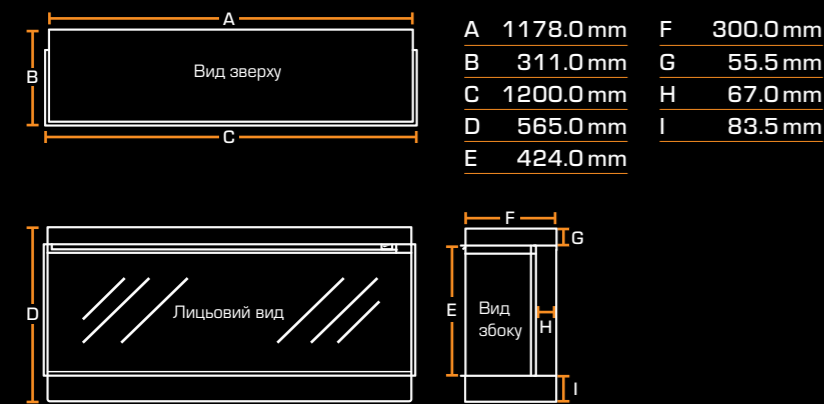

NEW FOREST 1200

A	1178.0 mm	F	300.0 mm
B	311.0 mm	G	55.5 mm
C	1200.0 mm	H	67.0 mm
D	565.0 mm	I	83.5 mm
E	424.0 mm