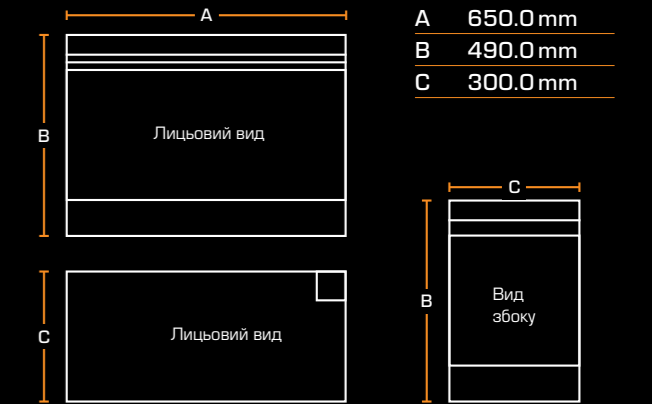

РОЗМІРИ

Ширина 2375 mm

Висота 565 mm

Глибина 311 mm

Дивіться сторінку 40 для всіх розмірів

ВСТАНОВЛЕННЯ

Одностороннє

Двостороннє

ASHURST

РОЗМІРИ

Ширина	420mm
Висота	951mm
Глибина	420mm

Дивіться сторінку 41 для всіх розмірів

РОЗМІРИ ПІЧНОЇ ТРУБИ

Ширина	Труба: 153 мм Настінний кронштейн: 200 мм
Height	695mm
Depth	253mm

скануйте, щоб дізнатися більше

KNIGHTWOOD

A	802.0 mm	F	170.0 mm
B	1521.0 mm	G	392.5 mm
C	1159.0 mm	H	725.0 mm
D	717.0 mm	I	380.0 mm
E	151.0 mm		

NEW FOREST 2400

A	2352.0 mm	F	300.0 mm
B	311.0 mm	G	55.5 mm
C	2375.0 mm	H	67.0 mm
D	565.0 mm	I	83.5 mm
E	424.0 mm		

ASHLETT INSERT

A	650.0 mm
B	490.0 mm
C	300.0 mm

РОЗМІРИ ВИРОБУ

ASHURST

BRAMSHAW

HINTON

STOVE PIPE

КОНТАКТИ