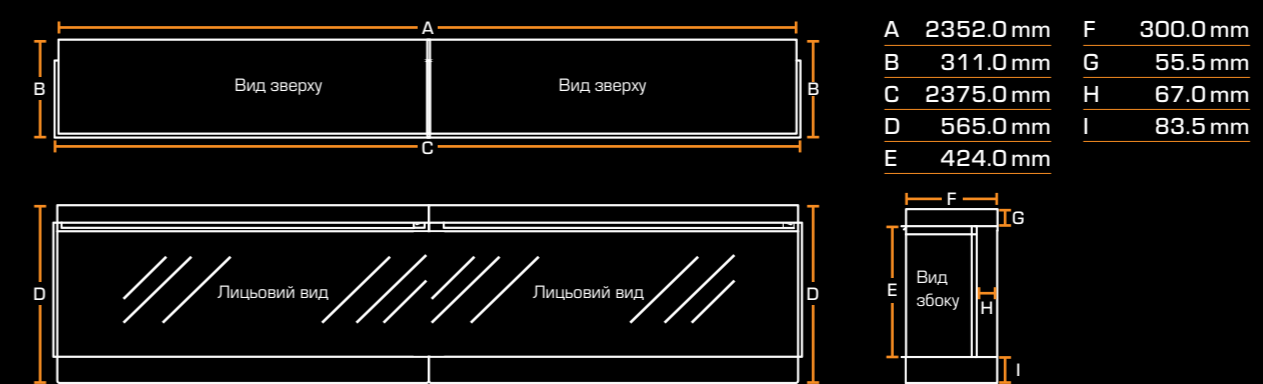

NEW FOREST 2400

A	2352.0 mm	F	300.0 mm
B	311.0 mm	G	55.5 mm
C	2375.0 mm	H	67.0 mm
D	565.0 mm	I	83.5 mm
E	424.0 mm