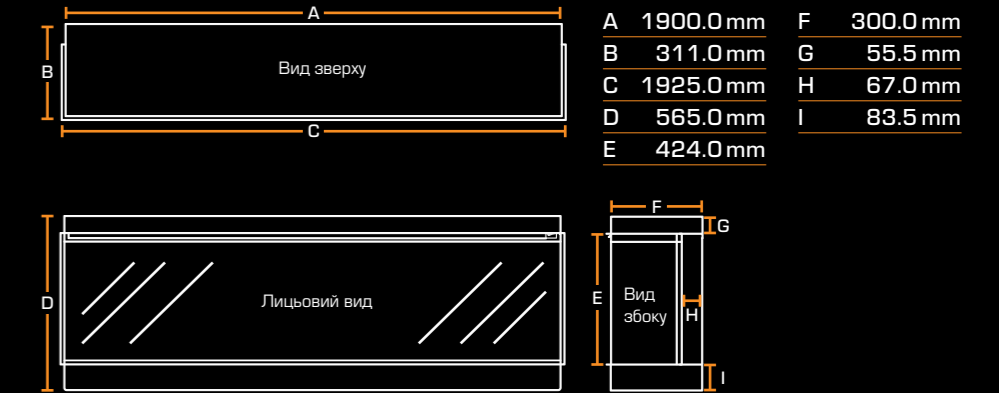

NEW FOREST 1900

A	1900.0 mm	F	300.0 mm
B	311.0 mm	G	55.5 mm
C	1925.0 mm	H	67.0 mm
D	565.0 mm	I	83.5 mm
E	424.0 mm